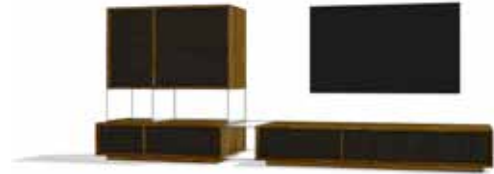

lux woonwand notenhout-structuur | Design Jacob Strobel

Nieuwe lux configuraties zijn nu door glazen verbindingsopzet-elementen mogelijk. Zij geven de woonwand een zwevende uitstraling, helemaal zonder wandmontage. Zwenkbare LED-spots creëren geraffineerde effecten, met name in combinatie met palladium-glas. Genoemd naar het gelijknamige edelmetaal heeft dit rookglas een diepe, donkere kleur, maar is door een metalen laag afhankelijke van de verlichtingssituatie volledig verspiegeld of halftransparant. Tontoongestelde voorwerpen lijken wel alsof zij op een toneel worden geënceneerd. Deze magische uitstraling wordt verder versterkt voor de spiegelachterwand die een buitengewone diepte geeft en complexe reflecties oproept. De asymmetrische indeling van de woonwand creëert een spanning die door de harmonische proporties van de Gulden Snede wordt gedragen.

Afbeelding nr. 1

lux vitrinekast | Design Jacob Strobel

Glazen deuren, een individueel in te stellen LED-verlichting en de fascinerende glaskleur palladium geven de vitrinekast een geweldige uitstraling. Het diep donkere rookglas dompelt de inhoud van de kast in een mystieke duisternis, de verlichting zet de afzonderlijke voorwerpen in scène. De verlichting wordt slechts punctueel gericht, de omgeving blijft nagenoeg onzichtbaar. Het effect: glazen, vazen of accessoires worden als op een toneel gepresenteerd. Onverlicht lijkt het voorpaneel van palladium als een spiegelwand - een echte blikvanger. Door het wisselspel van proportie en materiaal vormen alle lux elementen een harmonisch geheel en worden steeds verbonden via de eenheid van de Gulden Snede. Alle fronten zijn naar keuze in hout, gekleurd glas of als rookglasvariant palladium verkrijgbaar.