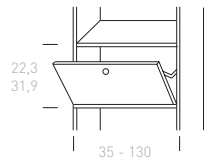

- Breiten inkl. Deckplattenüberstand + 2 cm**
Widths incl. cornice profile + 2 cm
Breedten incl. kroonlijst + 2 cm
42 / 52 / 82 / 102 / 132

opus 1 Korpusystem mit Aufsatzregal | Body-system with add-on shelf | Kastenaanbouwsysteem met opzetelementen

opus 1 Bibliothek | | Book case | Boekenkast

Einhänge-Leiter

215 und 245 cm |
Clip-on ladder
215 and 245 cm |
Trapje 215 en 245 cm,
wordt ingehangen

Anlehn-Leiter 205 cm
und Wunschmaß |
Lean-to ladder 205 cm
and special dimensions |
Gewenste afmeting
205 cm en trapje,
wordt aangeleund

Deckspanner
ceiling fastener
plafondspanner

Zwischendeckplatte auf Höhe:
Intermediate cover panel, height:
Tussenblad in hoogten van:
184,5 / 213,3

Klappen | Leaves | Kleppen

Laden | Drawers | Laden

Breiten (Regalteile)

Widths (shelf parts)

Breedten (romp, kastelementen)

- 35 40 45 50 75 80 95
- 100 125 130

*Laden bei Tiefe 38 cm
Drawer for depth 38 cm
Laden bij 38 cm diepte

opus 1 Regalsystem | Shelf system | Aanbouwsysteem