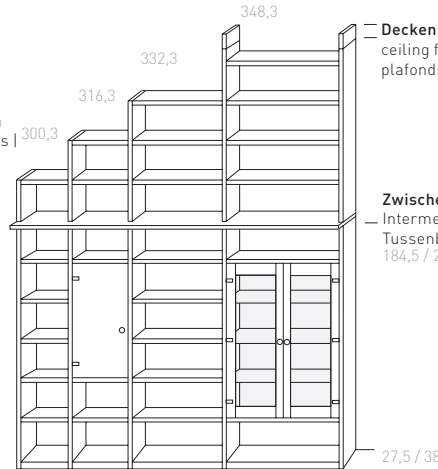

- Tiefen inkl. Deckplattenüberstand + 1 cm**
Depth incl. cornice profile + 1 cm
Diepte incl. kroonlijst + 1 cm
36,6 / 43 / 49,4 / 59

- Breiten (Korpus)**
Widths (body)
Breedten (ladetafel)
40 / 50 / 80 / 100 / 130

- Breiten inkl. Deckplattenüberstand + 2 cm**
Widths incl. cornice profile + 2 cm
Breedten incl. kroonlijst + 2 cm
42 / 52 / 82 / 102 / 132

opus 1 Korpusystem mit Aufsatzregal | Body-system with add-on shelf | Kastenaanbouwsysteem met opzetelementen

opus 1 Bibliothek | | Book case | Boekenkast

Einhänge-Leiter

215 und 245 cm |
Clip-on ladder
215 and 245 cm |
Trapje 215 en 245 cm,
wordt ingehangen

Anlehn-Leiter 205 cm
und Wunschmaß |
Lean-to ladder 205 cm
and special dimensions |
Gewenste afmeting
205 cm en trapje,
wordt aangeleund

Widths (shelf parts)

Breedten (romp, kastelementen)

- 35 40 45 50 75 80 95
- 100 125 130

*Laden bei Tiefe 38 cm
Drawer for depth 38 cm
Laden bij 38 cm diepte

opus 1 Regalsystem | Shelf system | Aanbouwsysteem