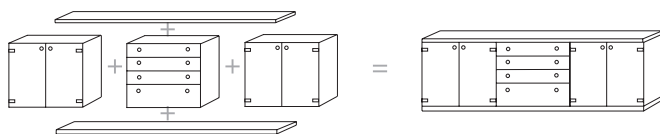

Planungsbeispiel | Planning-example | Voorbeeld van een ontwerp

Einzelne Korpusse lassen sich mittels durchgehender, massiver Deckplatte sowie durchgehendem, massivem Sockel fugenlos kombinieren.
Individual bodies can be joined seamlessly by one continuous solid top and also by one continuous solid base.
Losse kastelementen kunnen van een massief bovenblad uit één geheel en ook een massieve plint uit één stuk worden voorzien.