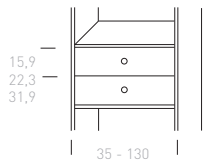

- Breiten inkl. Deckplattenüberstand + 2 cm**
Widths incl. cornice profile + 2 cm
Breedten incl. kroonlijst + 2 cm
42 / 52 / 82 / 102 / 132

opus 1 Korpusystem mit Aufsatzregal | Body-system with add-on shelf | Kastenaanbouwsysteem met opzetelementen

opus 1 Bibliothek | | Book case | Boekenkast

Einhänge-Leiter

215 und 245 cm |
Clip-on ladder
215 and 245 cm |
Trapje 215 en 245 cm,
wordt ingehangen

Anlehn-Leiter 205 cm
und Wunschmaß |
Lean-to ladder 205 cm
and special dimensions |
Gewenste afmeting
205 cm en trapje,
wordt aangeleund

Deckspanner
ceiling fastener
plafondspanner

Zwischendeckplatte auf Höhe:
Intermediate cover panel, height:
Tussenblad in hoogten van:
184,5 / 213,3

Klappen | Leaves | Kleppen

Laden | Drawers | Laden

Breiten (Regalteile)

Widths (shelf parts)

Breedten (romp, kastelementen)

- 35 40 45 50 75 80 95
- 100 125 130

*Laden bei Tiefe 38 cm
Drawer for depth 38 cm
Laden bij 38 cm diepte

opus 1 Regalsystem | Shelf system | Aanbouwsysteem