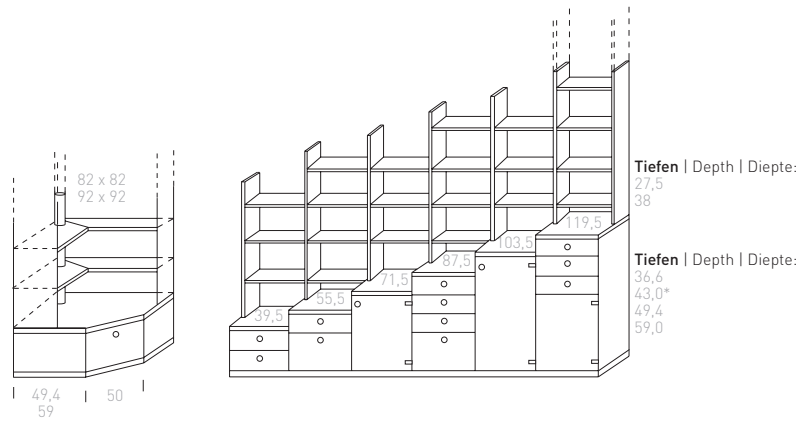

- RH** Rahmen mit Holzfüßen 8,6 cm
Frame with wood legs 8,6 cm
Raamwerk met houten poten 8,6 cm

- Tiefen (Korpus/Sockelpedest)**
Depth (Body/plinth pedestal)
Diepte (Korpus/sokkelpedest)
35,6 / 42 / 48,4 / 58

- Tiefen inkl. Deckplattenüberstand + 1 cm**
Depth incl. cornice profile + 1 cm
Diepte incl. kroonlijst + 1 cm
36,6 / 43 / 49,4 / 59

- Breiten (Korpus)**
Widths (body)
Breedten (ladetafel)
40 / 50 / 80 / 100 / 130

- Breiten inkl. Deckplattenüberstand + 2 cm**
Widths incl. cornice profile + 2 cm
Breedten incl. kroonlijst + 2 cm
42 / 52 / 82 / 102 / 132

opus 1 Korpusystem mit Aufsatzregal | Body-system with add-on shelf | Kastenaanbouwsysteem met opzetelementen