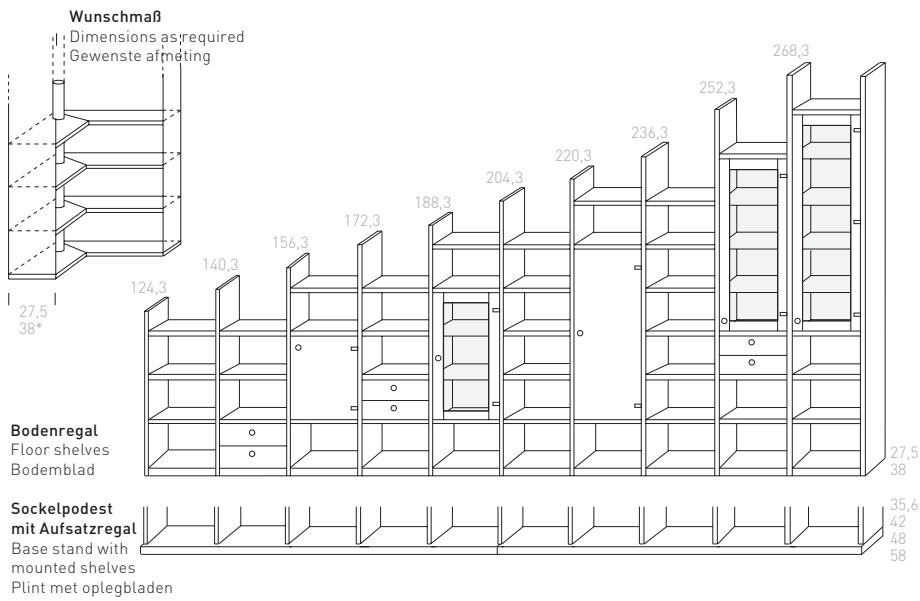

Deckspanner
ceiling fastener
plafondspanner

Zwischendeckplatte auf Höhe:
Intermediate cover panel, height:
Tussenblad in hoogten van:
184,5 / 213,3

Klappen | Leaves | Kleppen

Laden | Drawers | Laden

Breiten (Regalteile)

Widths (shelf parts)

Breedten (romp, kastelementen)

- 35 40 45 50 75 80 95
- 100 125 130

*Laden bei Tiefe 38 cm
Drawer for depth 38 cm
Laden bij 38 cm diepte

opus 1 Regalsystem | Shelf system | Aanbouwsysteem

- Breiten (Regalfächer)**
Widths (Shelves)
Breedten (Schappen)
- 35 ○ 40 ○ 45 ○ 50 ○ 75 ○ 80 ○ 95
 - 100 ○ 125 ○ 130
- Laden bei Tiefe 38 cm**
Drawer for depth 38 cm
Laden bij 38 cm diepte

opus 1 Korpusssystem | Body-system | Kastenaanbouwsysteem