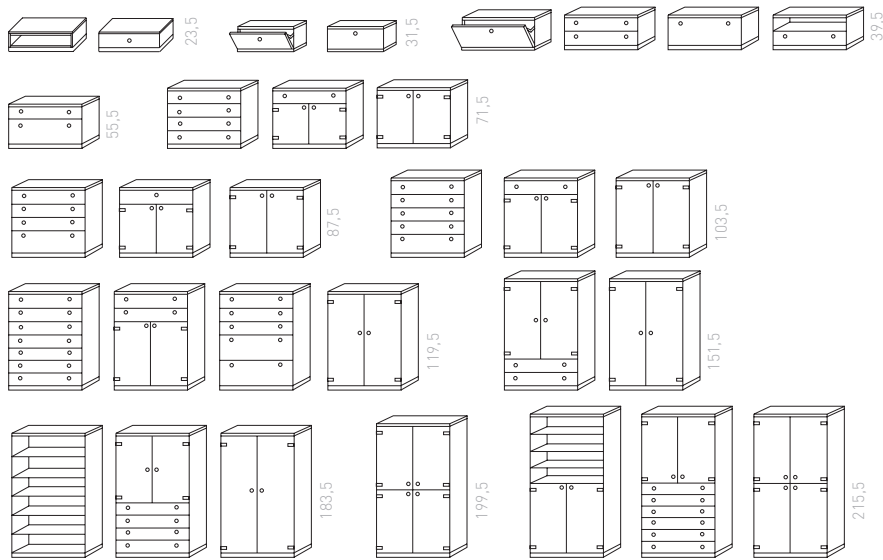

Widths (shelf parts)

Breedten (romp, kastelementen)

- 35 40 45 50 75 80 95
- 100 125 130

*Laden bei Tiefe 38 cm
Drawer for depth 38 cm
Laden bij 38 cm diepte

opus 1 Regalsystem | Shelf system | Aanbouwsysteem

- Breiten (Regalfächer)**
Widths (Shelves)
Breedten (Schappen)
- 35 ○ 40 ○ 45 ○ 50 ○ 75 ○ 80 ○ 95
 - 100 ○ 125 ○ 130
- Laden bei Tiefe 38 cm**
Drawer for depth 38 cm
Laden bij 38 cm diepte

opus 1 Korpusssystem | Body-system | Kastenaanbouwsysteem